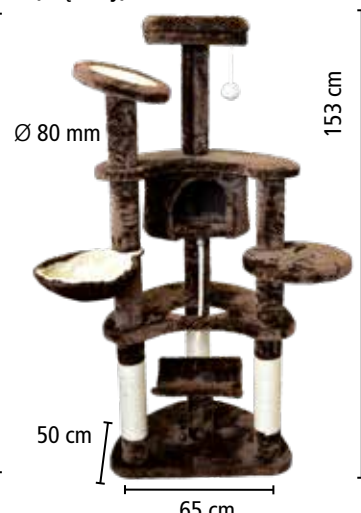

ALVIN R

(brązowy)