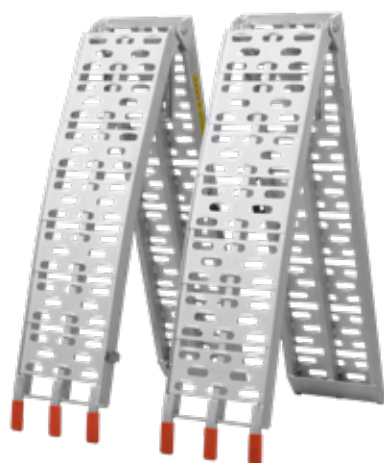

W zestawie
wsporniki

Składane
2 szt. w zestawie