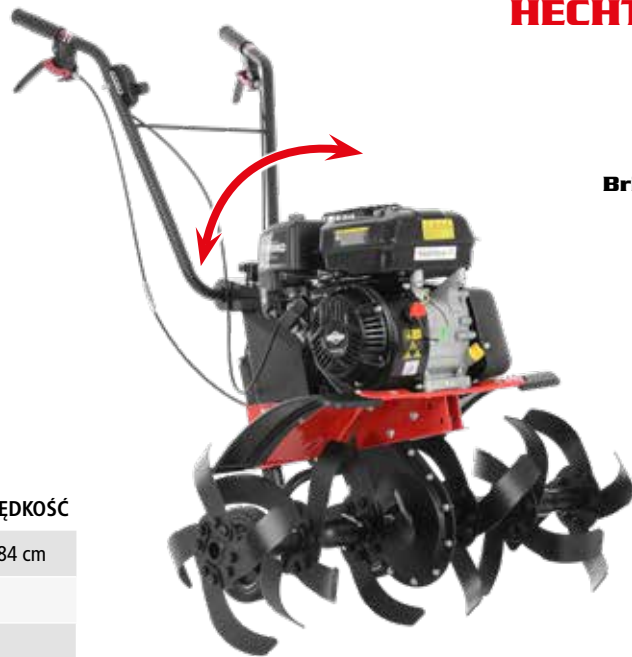

## HECHT 785

Powered By  
**LONCIN**

**1 529 zł**

1 PRĘDKOŚĆ

**1 189 zł**

1 PRĘDKOŚĆ

	silnik	OHV, 4-suwowy		szerokość	43 cm
	pojemność	78,8 cm <sup>3</sup>		6x4 noże	

	silnik HECHT	OHV, 4-suwowy		szerokość	32/50/84 cm
	pojemność	196 cm <sup>3</sup>		waga	52 kg
	max. moment obrotowy	10,5 Nm		2/4/6x4 noże Ø 38 cm	

## HECHT 790 BS

Regulowana  
rękojeść

Silnik  
Briggs&Stratton

1 PRĘDKOŚĆ

	silnik B&S	CR 950		szerokość	32/50/84 cm
	pojemność	208 cm <sup>3</sup>		waga	55 kg
	max. moment obrotowy	12,9 Nm		2/4/6x4 noże Ø 38 cm	