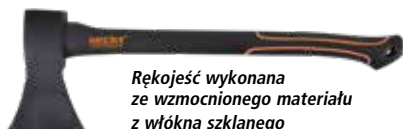

## HECHT 901000

Siekiera uniwersalna

Długość 40 cm,

Waga 1000 g\*

**37,90 zł**

Rękojeść wykonana ze wzmocnionego materiału z włókna szklanego  
- FIBERGLASS

## HECHT 901001

Siekiera rozłupująca

Długość 40 cm

Waga 1000 g\*

**33,90 zł**

Rękojeść wykonana ze wzmocnionego materiału z włókna szklanego  
- FIBERGLASS

## HECHT 901500

Siekiera uniwersalna

Długość 55 cm

Waga 1500 g\*

**55,90 zł**

Rękojeść wykonana ze wzmocnionego materiału z włókna szklanego  
- FIBERGLASS