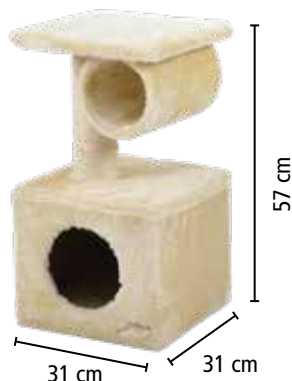

CUBE B

(beżowy)

Odpowiedni dla kociąt