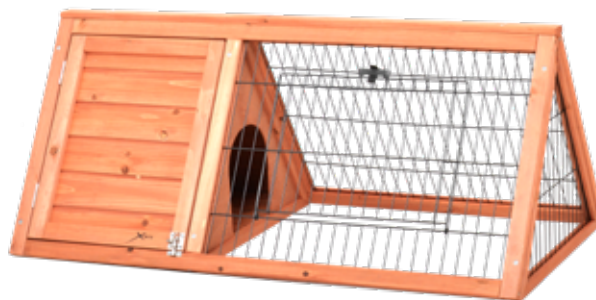

## HOLIDAY

Wybieg dla gryzoni i żółwi  
Wybieg dla gryzoni, królików, żółwi lub innych małych zwierząt.

98 x 50 x 41 cm

**169,90 zł**

Materiał: trwałe drewno sosnowe