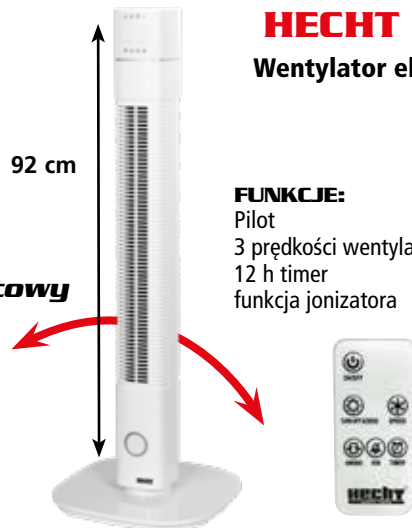

HECHT 3736

Wentylator elektryczny

92 cm

Obrotowy

FUNKCJE:
Pilot
3 prędkości wentylatora
12 h timer
funkcja jonizatora

199 zł

⚡	napięcie	230 V/50 Hz	wysokość	92 cm
🔌	moc	60 W	3 prędkości wentylatora	
👤	waga	3,3 kg