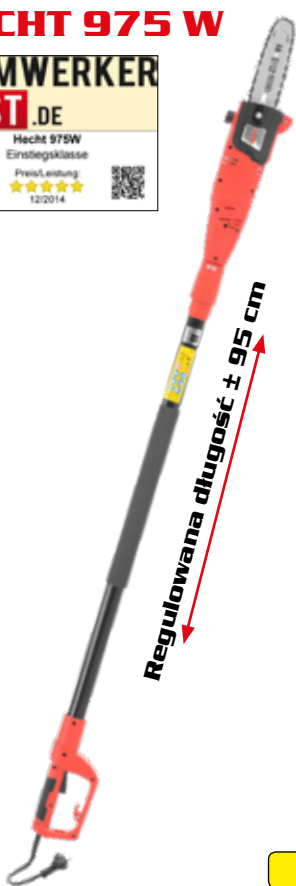

## HECHT 975 W

Regulowana długość ± 95 cm

**339 zł**

⚡	napięcie	230 V/50 Hz		długość prowadnicy	24 cm
				waga	3,1 kg
				długość	1,9–2,85 m