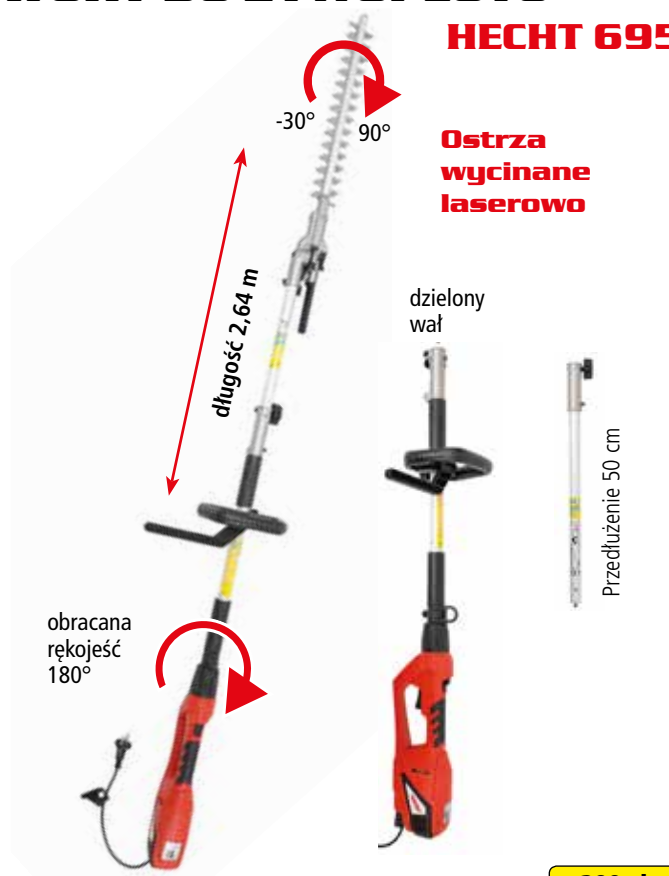

HECHT 695

Ostrza wycinane laserowo

-30° 90°

długość 2,64 m

dzielony wał

obracana rękojeść 180°

Przedłużenie 50 cm

389 zł

⚡	napięcie	230 V/50 Hz		robocza długość prowadnicy	41 cm
	moc	900 W		waga	4,9 kg
	max Ø cięcia	20 mm		długość	2,64 m

Sklep on-line: www.hechtpolska.pl