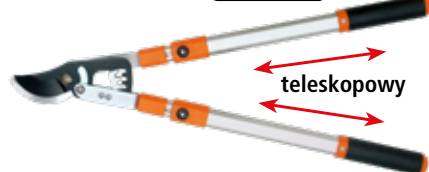

teleskopowy

050GAH9L 99,90 zł

od 9/19