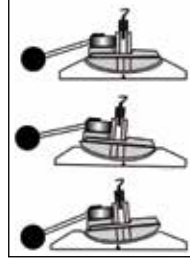

HECHT 9230

Elektryczna ostrzałka do łańcuchów

Wymienne tarcze szlifierskie
9230A0007 (145 x 3,2 x 22,3)
9230B0007 (145 x 4,7 x 22,3)
9230C0007 (145 x 6 x 22,3)

Regulacja