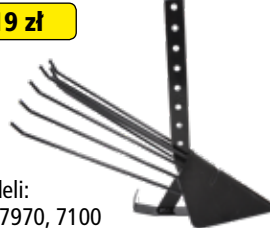

**HECHT 000721**  
Pług

**99,90 zł**

**HECHT 000720**  
Koła 8" - 2szt z zębkiem ułatwiającym skręt kół

**299 zł**

**HECHT 000722**

Metalowe koła łopatkowe - 2 szt - do stosowania z radłem, kopaczką itd.

**299 zł**

## AKCESORIA DO HECHT 7100 / 796 / 7970

**HECHT 007116**

Pług

**119 zł**

Do modeli:  
HECHT 796, 7100

**HECHT 007115**

Radło

**99,90 zł**

Do modeli:  
HECHT 7970, 7100  
i HECHT 796

**HECHT 007120**

Kopaczka do ziemniaków

**119 zł**

Do modeli:  
HECHT 7970, 7100  
i HECHT 796

**HECHT 007125**

Pług dwustronny szerokość 20-25 cm, głębokość pracy ok. 10 cm