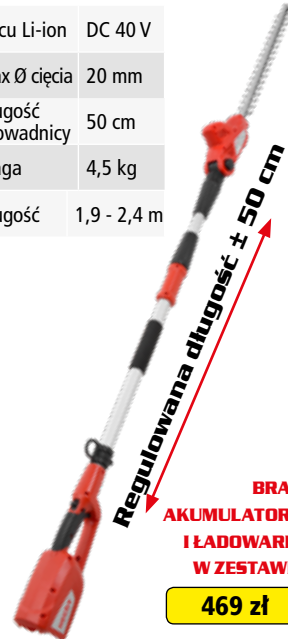

Regulowana długość ± 50 cm

BRAK AKUMULATORA I ŁADOWARKI W ZESTAWIE

469 zł