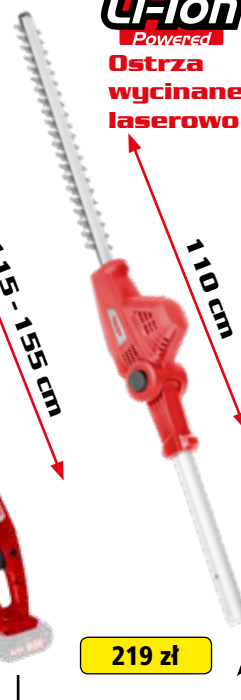

HECHT 6520

Sekator do żywopłotu

Li-ion
Powered
Ostrza wycinane laserowo

219 zł

2-SUWOWY SILNIK

	pojemność	22,2 cm³		łączna długość przewodnicy	72 cm
	moc	0,9 HP		robocza długość przewodnicy	67 cm
	max Ø cięcia	28 mm		waga	5,3 kg

	Accu	Li-ion	długość przewodnicy - pilarki	20 cm
	bateria	DC 20 V	długość przewodnicy - sekatora	50 cm
	brak akumulatora i ładowarki w zestawie		długość rękojeści	115- 155 cm