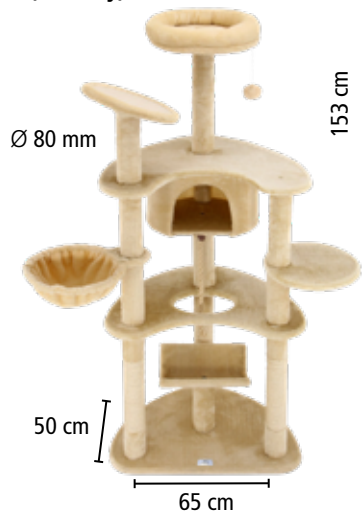

ALVIN B

(beżowy)