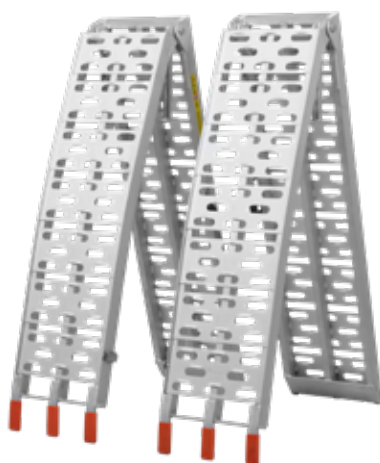

## HECHT 005004

Składane

Rampa najazdowa

2 szt. w zestawie

700 KG

509 zł

wymiary	193 x 25 x 5 cm
nośność złożona	2300 kg / para
nośność rozwinięty	700 kg / para

W zestawie wsporniki