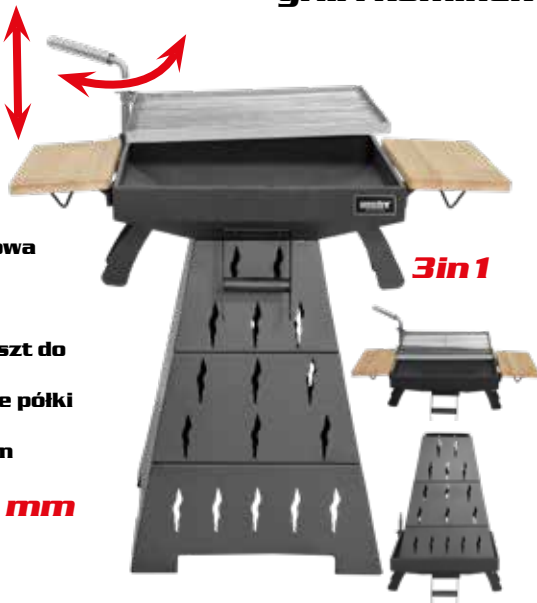

HECHT VESUV grill i kominek

Nadaje się do stosowania wewnątrz pomieszczeń ogrodowych.

Ruszt obrotowy z regulowaną wysokością

- solidna metalowa konstrukcja
- czarna farba żaroodporna
- nierdzewny ruszt do grillowania
- dwie drewniane półki
- wymiary: 88 x 73 x 92 cm

3in1