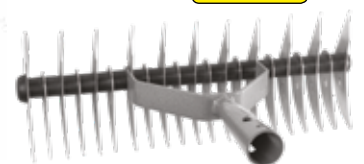

**M9GLC**  
uchwyt na narzędzia  
5 szt.  
21,90 zł

**G02FHN** 47,90 zł

Sklep on-line: www.hechtpolska.pl

**M4B1**  
piłka do cięcia  
gałęzi

49,90 zł