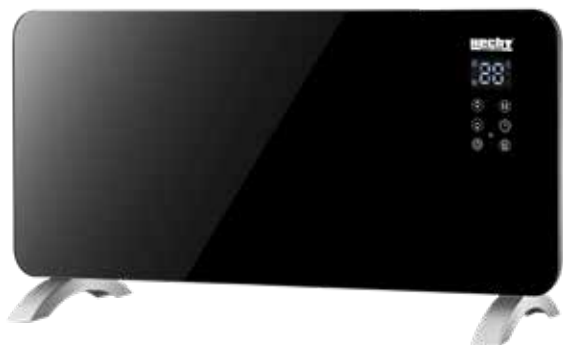

WYŚWIETLACZ LED

PILOT

**PRZEDNI PANEL Z TWARDEGO, CZARNEGO SZKŁA
OPCJA MONTAŻU NA ŚCIANIE**

299 zł

⚡	napięcie	230 V/50 Hz	wymiary	920 x 240 x 430
⚡	moc	2000 W	powierzchnia ogrzewania	20-25 m²
👤	waga	7,4 kg	bezpiecznik termiczny, zabezpieczenie przed dziećmi, stopień ochrony IP24, pilot, timer	

HECHT 3522 Grzejnik konwekcyjny

HECHT 003015A wąż z regulatorem 1,5 m do HECHT 3015

65,90 zł

wentylator, termostat,
stopień ochrony IP44