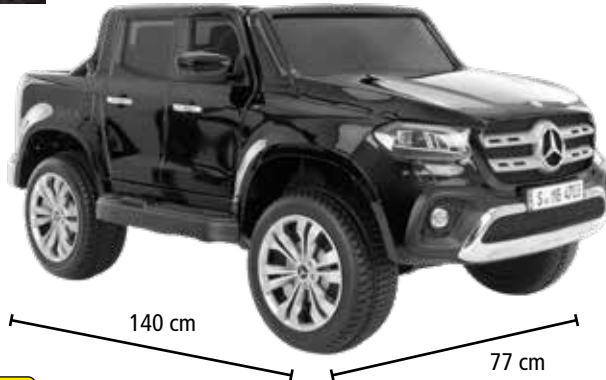

MERCEDES BENZ XMX606-BLACK

ORIGINAL LICENSED
MERCEDES

LAKIER METALICZNY

10 Ah

1 449 zł

140 x 77 x 65 cm

bateria 12 V, 10 Ah / 12 V, prędkość 2-8 km/h

max. obciążenie: 50 kg

Dla dzieci w wieku 3-8 lat. 4 silniki, efekty świetlne i dźwiękowe, MP3, otwieranie drzwi, pilot.