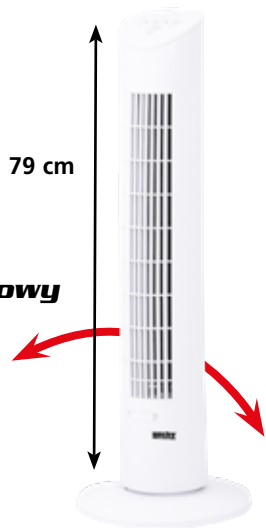

## HECHT 3731

Wentylator elektryczny

79 cm

Obrotowy

**FUNKCJE:**  
3 prędkości wentylatora

139 zł

⚡	napięcie	230 V/50 Hz	wysokość	79 cm
🔌	moc	60 W	3 prędkości wentylatora	
👤	waga	3 kg		