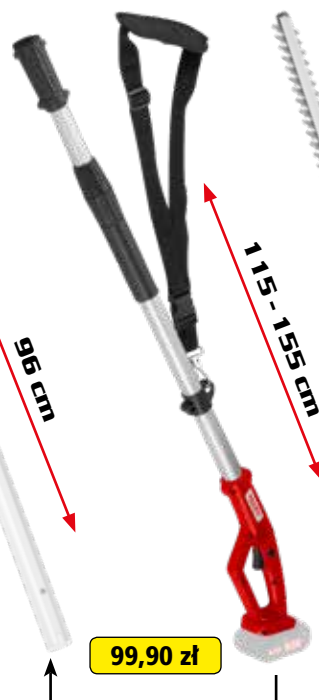

## HECHT 9620

Teleskopowy uchwyt

Pasek na ramię

99,90 zł