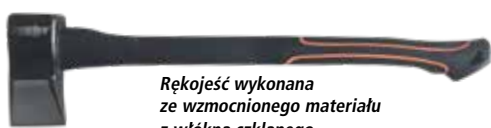

HECHT 902170

Siekiera rozłupująca

Długość 40 cm

Waga 2170 g*

42,90 zł

Rękojeść wykonana ze wzmocnionego materiału z włókna szklanego
- FIBERGLASS