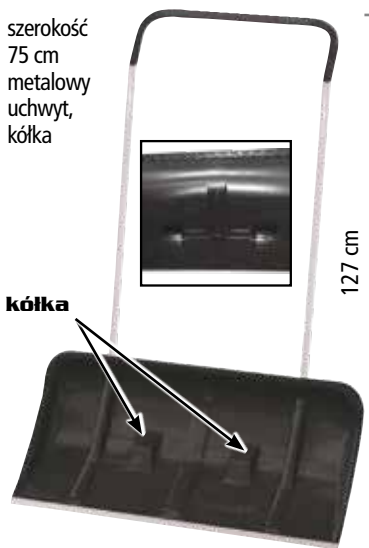

## HECHT 750 GT

szerokość 75 cm  
metalowy uchwyt, kółka

kółka

127 cm

99,90 zł

75 cm