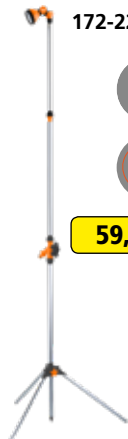

59,90 zł

ZRASZACZ
HECHT 07060