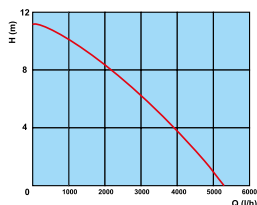

HECHT 3350

plastikowa obudowa

219 zł

	napięcie	230 V/50 Hz		max. wys. podnoszenia	10 m
	moc	350 W		max. wydajność	3000 l/h
	czysta woda			10 m kabel