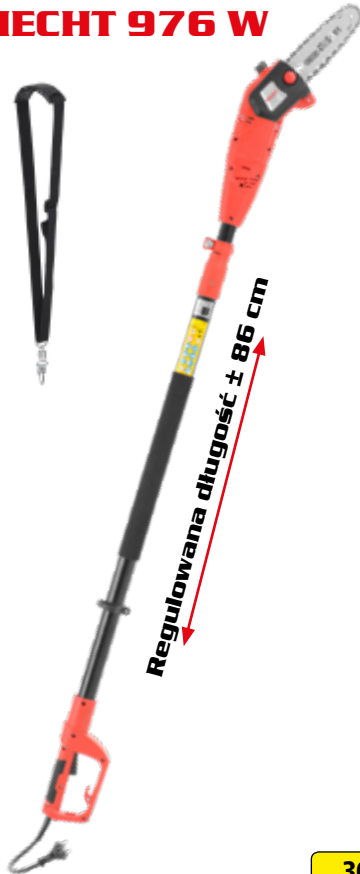

## HECHT 975 W

Regulowana długość ± 95 cm

**339 zł**

⚡	napięcie	230 V/50 Hz		długość prowadnicy	24 cm
				waga	3,1 kg
				długość	1,9–2,85 m

## HECHT 976 W

Regulowana długość ± 86 cm

**369 zł**

⚡	napięcie	230 V/50 Hz		długość prowadnicy	24 cm
				waga	3,1 kg
				długość	1,83–2,69 m