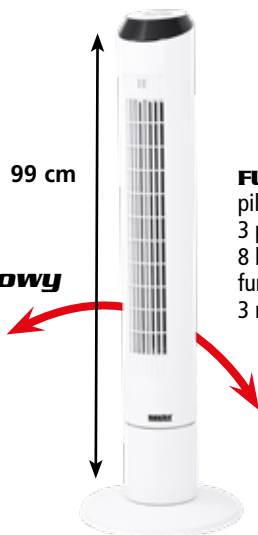

HECHT 3739

Wentylator elektryczny

99 cm

Obrotowy

FUNKCJE:
pilot
3 prędkości wentylatora
8 h timer
funkcja jonizatora
3 rodzaje nawiewu

239 zł

⚡	napięcie	230 V/50 Hz	wysokość	99 cm
🔌	moc	60 W	3 prędkości wentylatora	
👤	waga	3,7 kg