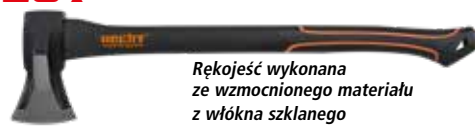

## HECHT 901001

Siekiera rozłupująca

Długość 40 cm

Waga 1000 g\*

**33,90 zł**

Rękojeść wykonana ze wzmocnionego materiału z włókna szklanego  
- FIBERGLASS

## HECHT 901500

Siekiera uniwersalna

Długość 55 cm

Waga 1500 g\*

**55,90 zł**

Rękojeść wykonana ze wzmocnionego materiału z włókna szklanego  
- FIBERGLASS

## HECHT 901201

Siekiera rozłupująca

Długość 55 cm

Waga 1200 g\*

**42,90 zł**

Rękojeść wykonana ze wzmocnionego materiału z włókna szklanego  
- FIBERGLASS